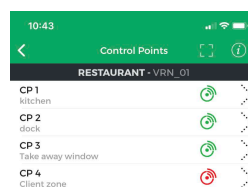

GREEN TRAP ONLINE 2.0

Умное решение электронного пест контроля

ПРОДУКТ

Электронная система мониторинга активности грызунов. Автоматически передает в режиме реального времени информацию об активности грызунов на сервер и далее на приложение на телефоне.

1. Детектор устанавливается в приманочную станцию и срабатывает при проникновении грызуна
2. Информация о срабатывании передается на базовую станцию по радиоканалу на частоте 433МГц
3. Базовая станция, благодаря подключенному 3/4G модему с сим картой провайдера (приобретается отдельно) передает сигнал о срабатывании на сервер.

Преимущества

- 24/7 мониторинг
- Ранняя детекция (срабатывает в режиме реального времени)
- Интуитивный интерфейс (информация отображается в личном кабинете на компьютере и в приложении на экране смартфона)
- Сенсоры могут устанавливаться в труднодоступных местах, а так же в зонах, где запрещено использование химикатов
- Система проста в установке и настройке - Plug&Play

Уникальные свойства

- Уменьшение использования химикатов
- Мгновенное получения информации о срабатывании датчика 24/7
- Мгновенное реагирование на "завоз грызуна" на объект
- Улучшение эффективности мониторинга
- Возможность контролировать качество дератизационных мероприятий удаленно
- Возможность корреляции стоимости дератизационных мероприятий и их эффективности
- Возможность минимизировать человеческий фактор при сборе и обработке данных
- Унификация и агрегирование отчетов по мониторингу грызунов на одной платформе независимо от количества объектов и их географии

TECHNICAL SHEET

Комплект поставки